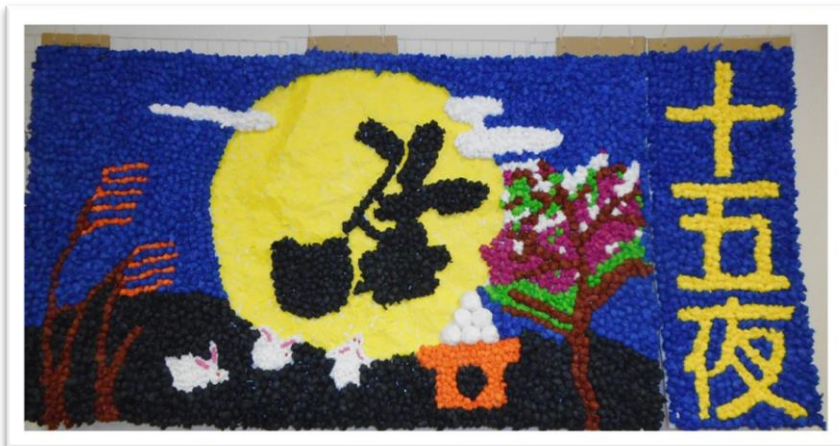

今月の予定

ご利用者の皆様、ご家族の皆様、ケアマネジャーの皆様、台風シーズンも無事乗り越え虫の音が夜な夜な響く、過ごしやすい季節ですね。

9月は敬老月間として、敬老の表彰（喜寿、米寿、白寿など）をさせて頂き、18日には敬老会を開催し職員が演芸（？）を披露いたしました。ご利用者の皆様への、日頃の感謝を込めて漫才や歌など送らせていただきましたが、楽しんで頂けたでしょうか？これからも職員一同精進してまいります！

10月は、秋の恒例行事「武庫川河川敷のコスモス花見外出」、オカリナボランティア、フラワーアレンジメントボランティアといったイベントで秋の文化月間をお楽しみください！

デイサービスセンター宝塚ちどりでご利用者にご協力いただき、下の写真にあるような貼り絵を作成しています。貼り付ける材料の「お花紙」を丸める手作業も職員と一緒にいき、貼る作業も「あーでもないこーでもない」とワイワイしながら励んで頂いています。9月はご覧のように「十五夜」をイメージしました。10月は「実りの秋」！！こうご期待！！ [杉本]

ここは
何色にする？

次回作
作成中！

👑 ちどり選手権 報告！ 👑

9月の種目は【のっけて飛ばせ！】

手の甲におじゃみを乗せ一人5投！チームでの総合得点を競うゲームです。

結果は・・・**初優勝！！木曜日チーム**でした！！

真ん中にマイナス10点の枠や遠くに飛ばしすぎると0点になるなど厳しいルールもあるなかでの初優勝でした。

木曜日チームの皆様 **おめでとうございます♡** 来月は「何が出るかな!? ポーリング！」