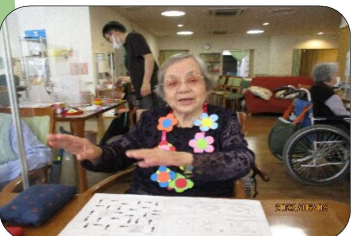

第32号 月便り 2023.6

今月のレクリエーションは「上映会」「紫陽花ドライブ(長弓寺)」「グラグラ傘の玉入れ」「ベビーカステラ」「レイ作り競争」「ポッチャ」「か枘(座席・マイクなし)」「芸能人神経衰弱」「天の川の吊るし飾り」「おじゃみ取りゲーム」「暑中見舞い(絵葉書)」「バネの虹作り」「7月のカレンダー作り」「虹とてるてる坊主」「6月実施」

毎月にテイサービスでのレクリエーションの皆様のご様子をお届け致します。
ご意見等ございましたらお気軽にお声掛け下さい。