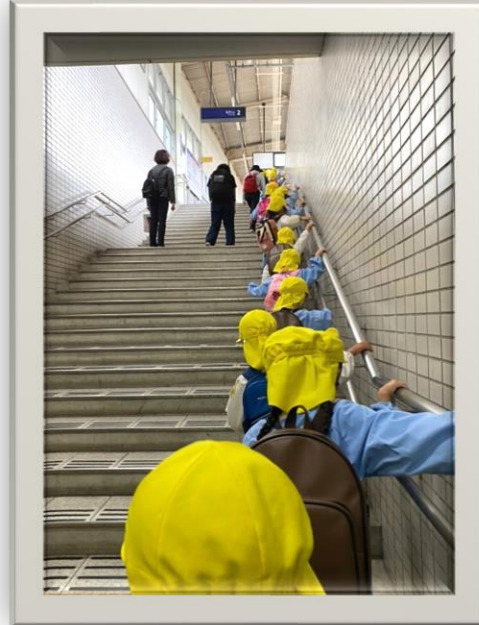

園外保育に出かけました！ ～私市植物園～

令和3年10月21日(木)
社会福祉法人 晋栄福祉会
あまだのみやちどりこども園

京阪電車楽しみだね～！！

トーマス電車見えたよ！
かっこいい！！

コスモスやユリノキ、まつぼっくり、どんぐりなど
たくさんの草花や木を見ることができました！
帰りはトーマス電車に乗れて、楽しい園外保
育となりました。