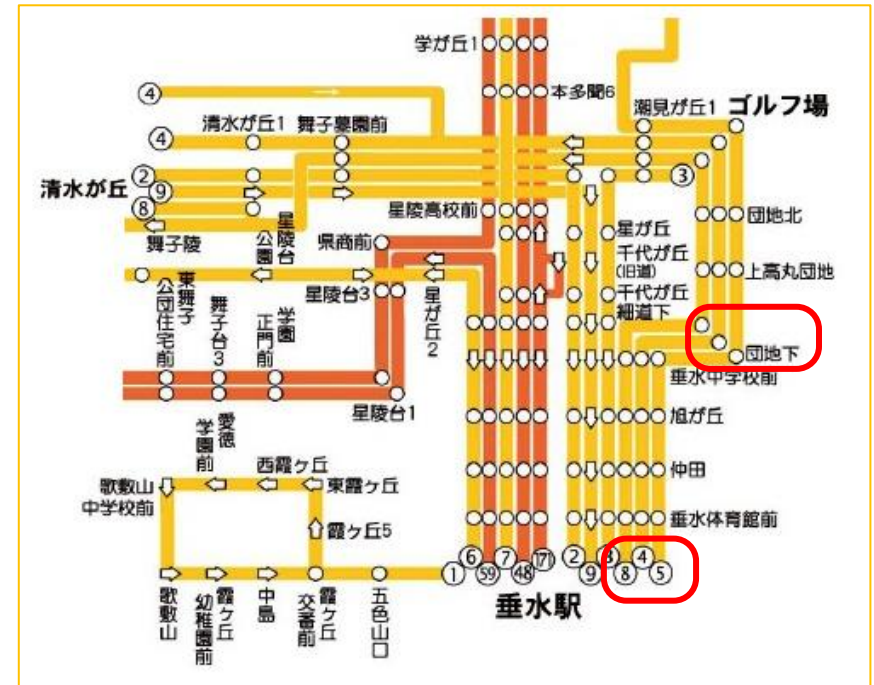

ACCESS

神戸垂水ちどりへのアクセス

●電車・バスをご利用の方

- ・JR「垂水」・山陽電鉄「山陽垂水」駅下車
- ・山陽バス「垂水駅」から④、⑧系統 清水が丘行き ⑤系統 名谷駅行き乗車
「団地下（所用時間約5分・「垂水駅」より5つ目）」下車、バス停から徒歩3分
- ・ご参考 三宮駅から約30分・姫路駅から約40分

●お車をご利用の場合

- ・第二神明高速道路「高丸」ICから約6分、「名谷」ICから約10分
- ・周辺からの所用時間
イオン垂水店(約5分) / マリンピア神戸・コーナンジェームス山店(約10分)